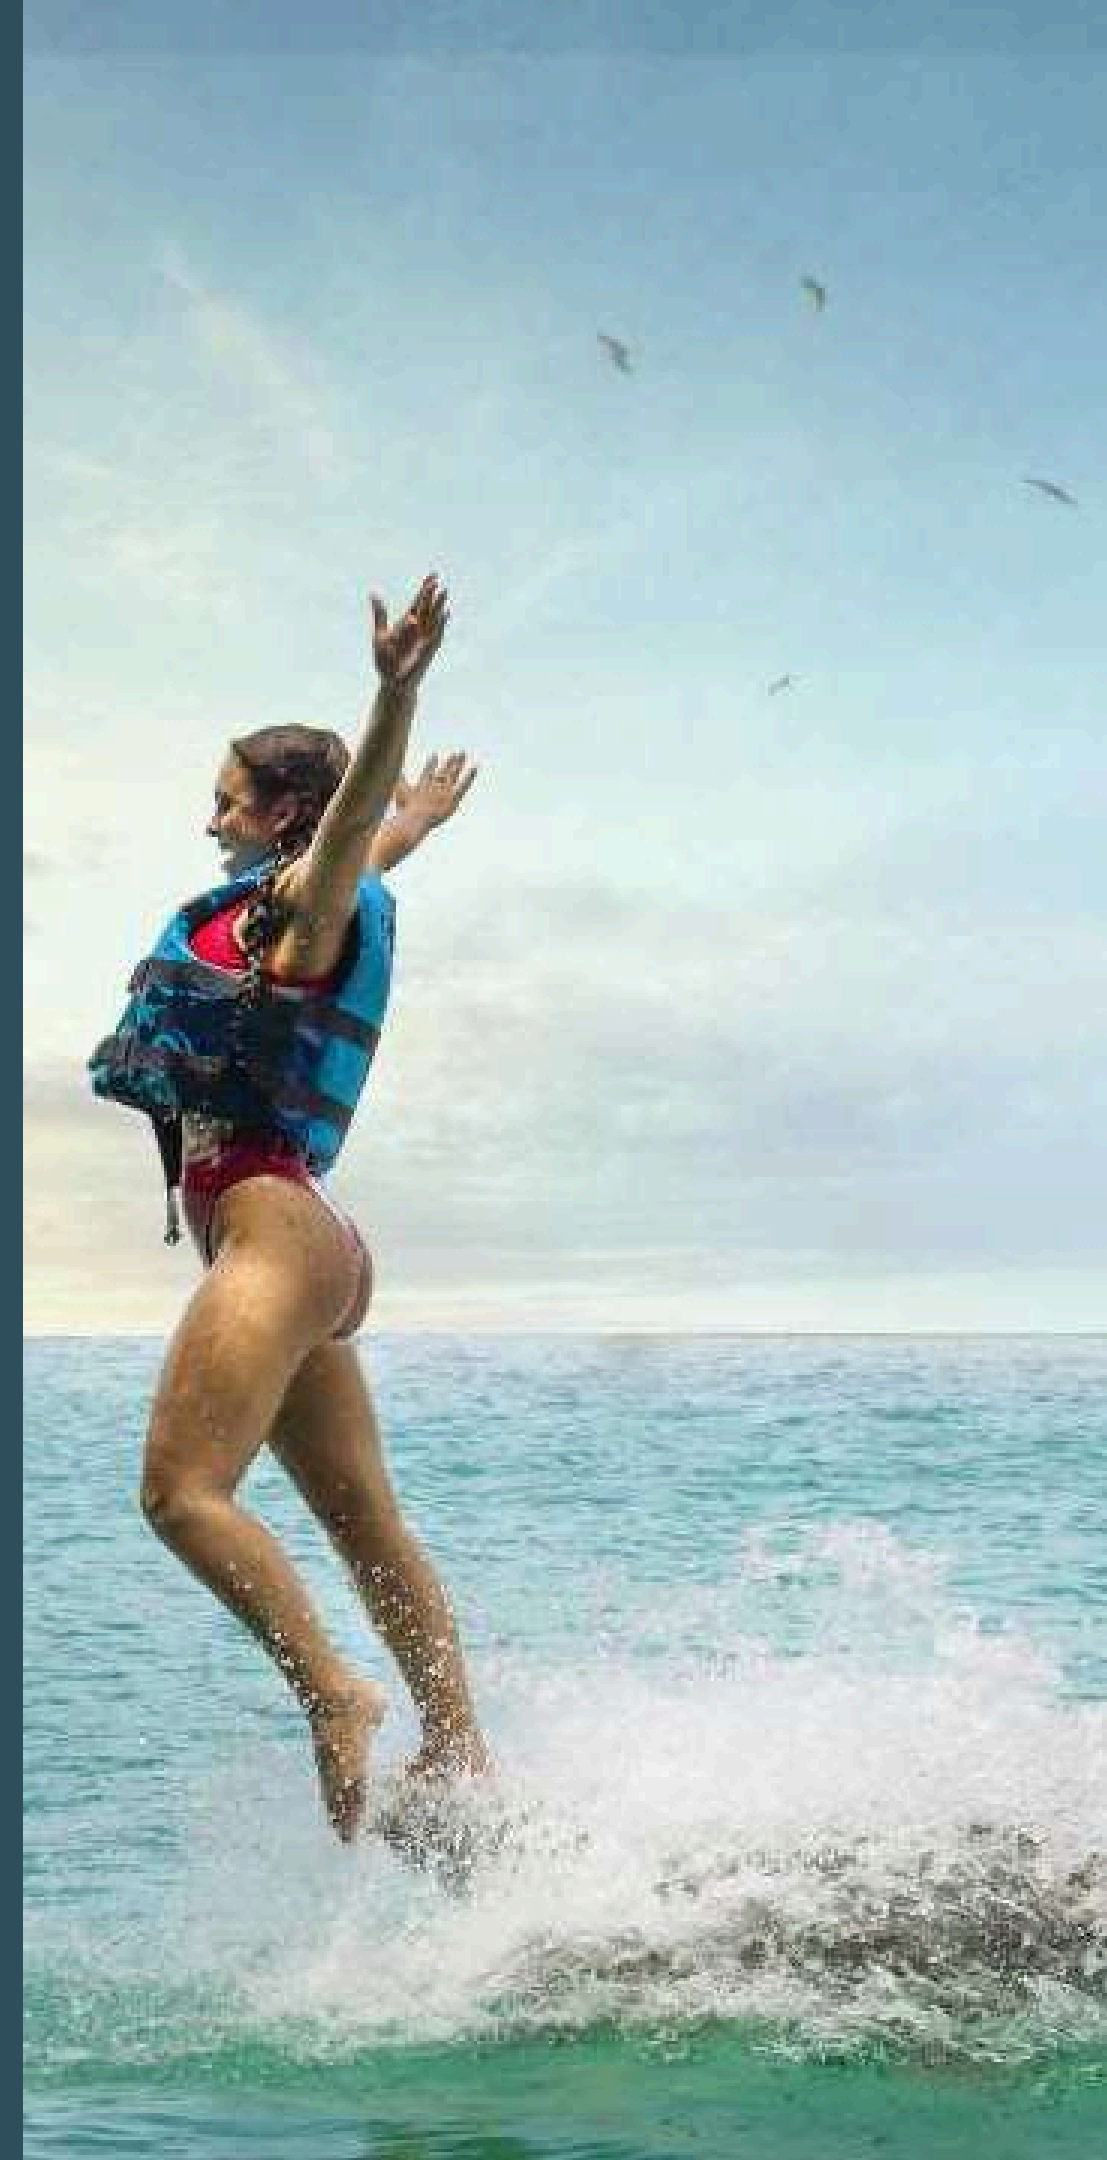

No incluye

- Tarifa de muelle con costo $15 USD, Niños menores de 5 años no pagan tarifa de muelle.
- Transporte terrestre de $15.00 USD.
- Fotos de tu experiencia con los delfines.
- Otras actividades en Cancún o Isla Mujeres.
- Shark's Grill no ofrece servicio de comidas. Debes pagar cada plato en el restaurante al realizar tu pedido.