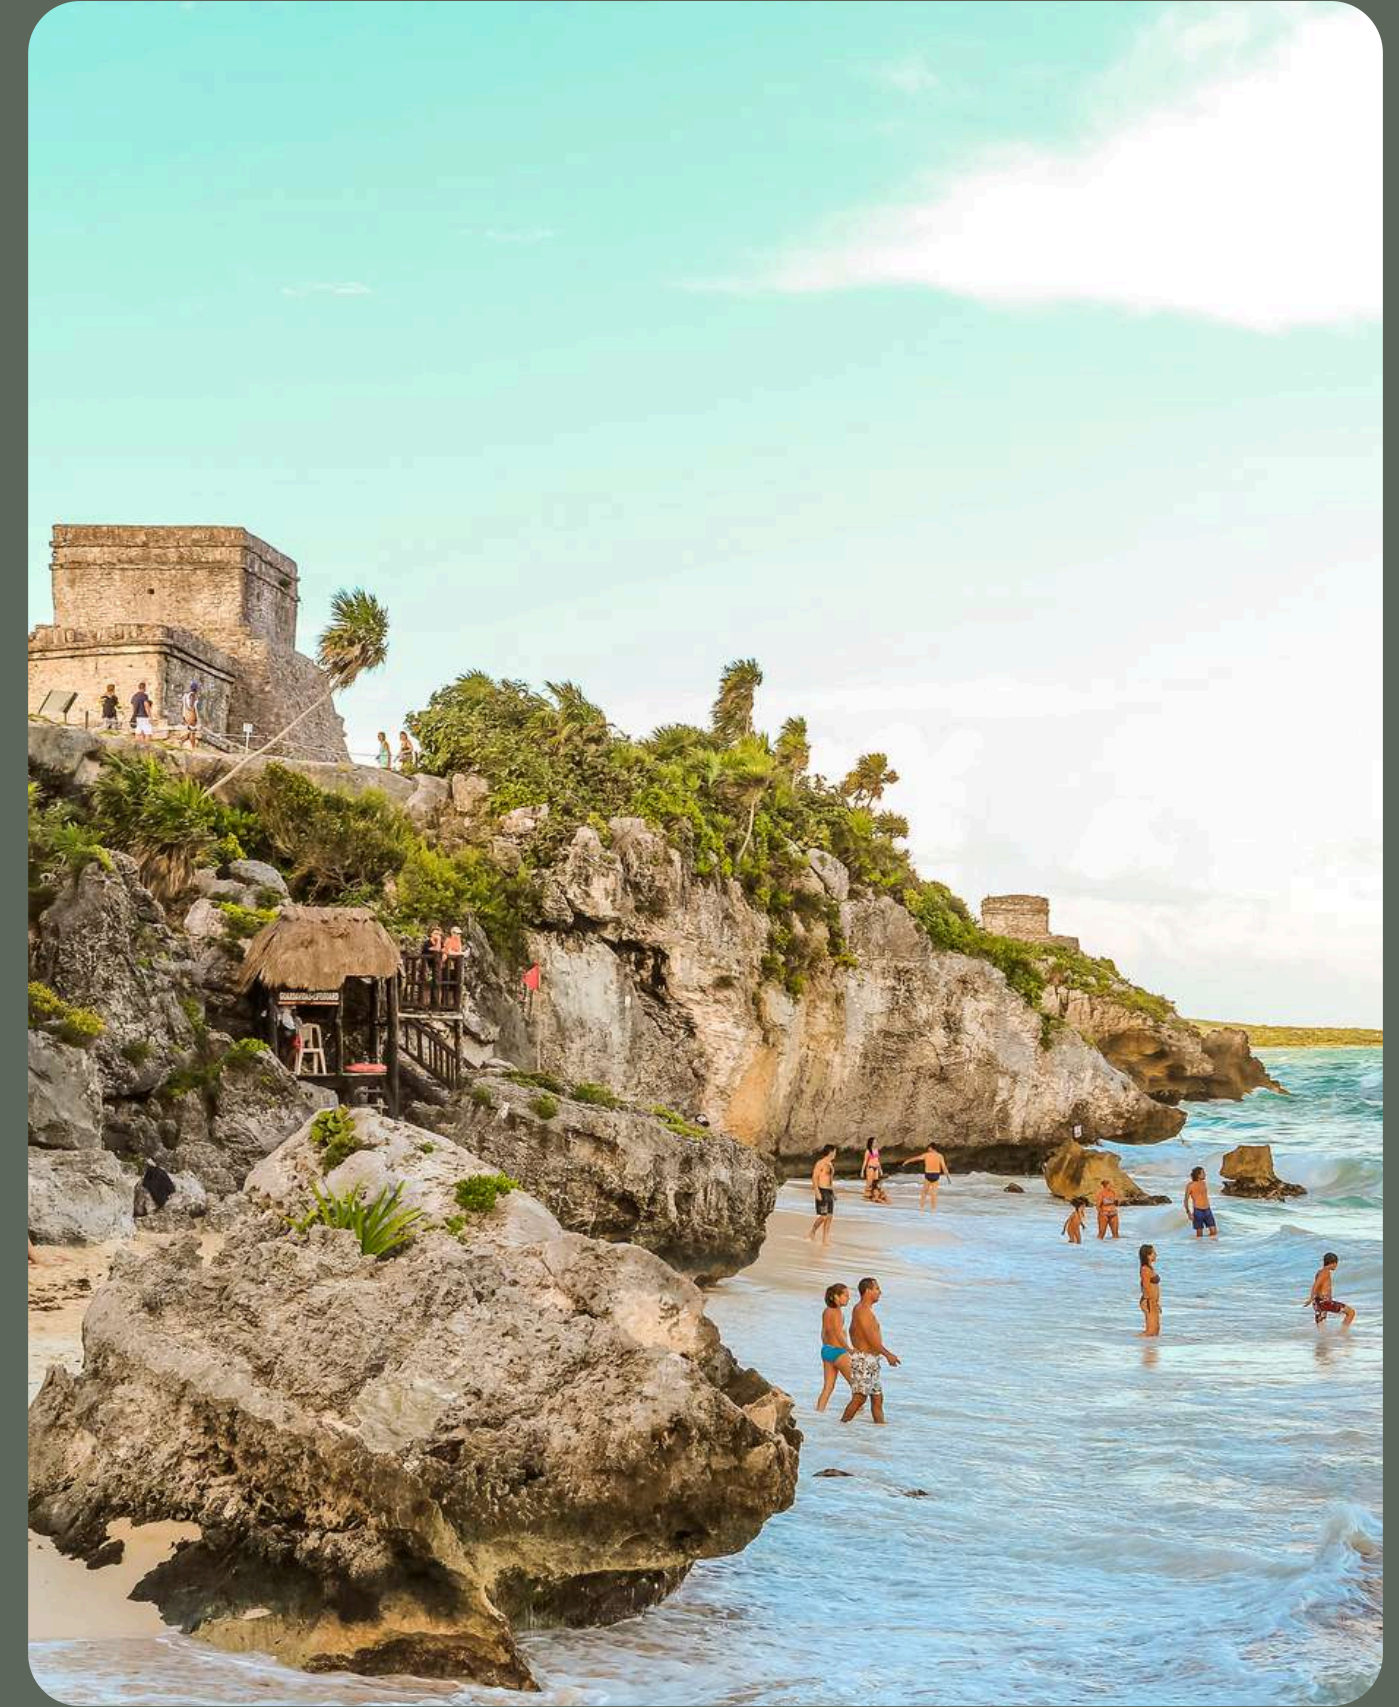

INCLUYE:

- TRANSPORTACIÓN R/T

SIAN KA'AN

Exploraremos la Biosfera de Sian Ka'an, el lugar más salvaje de la Riviera Maya en un recorrido en bote por las rutas de manglar y los ecosistemas activos de esta reserva natural.

Incluye:
Transportación R/T

TULUM & VILLAGE

Exploraremos las majestuosas ruinas arqueológicas de Tulum, las únicas construidas frente al mar caribe.

Visitaremos una pequeña comunidad maya, conoceremos sus tradiciones y estilo de vida.

Finalizaremos con un refrescante baño en un cenote.

Incluye:

Transportación R/T

HOLBOX

Acompáñanos a Holbox, una encantadora y rústica isla ideal para los amantes de la naturaleza y todos aquellos que quieran encontrar la paz de uno de los pocos paraísos que quedan en la tierra. Recorrido por mar y tierra hacia los principales puntos de este fabuloso lugar.