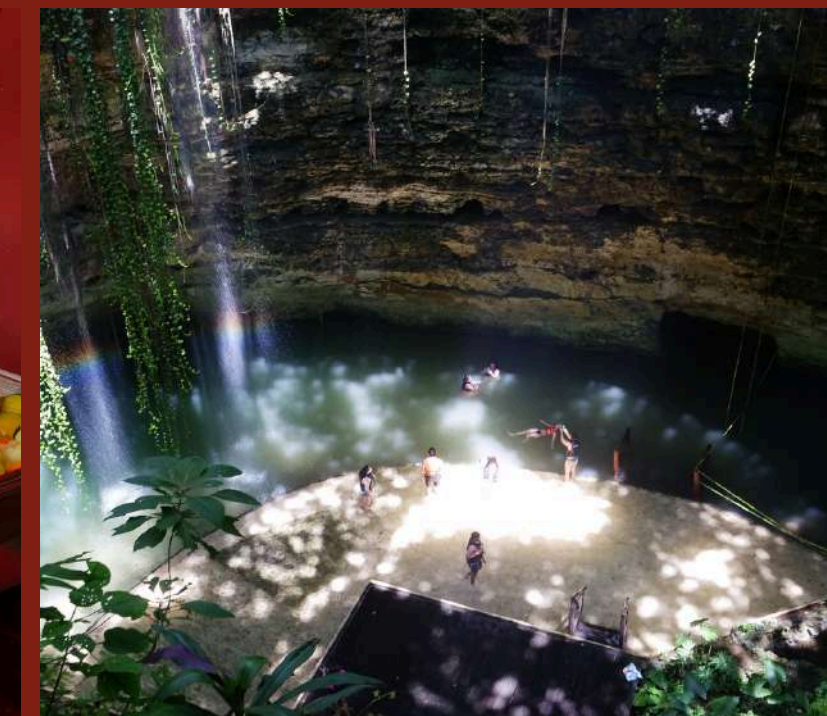

EK BALAM - VALLADOLID

Visitaremos el mercado de la hermosa ciudad colonial de Valladolid. Luego haremos un recorrido panorámica por el centro histórico de esta bellísima ciudad colonial y continuaremos nuestra aventura hacia la majestuosa zona arqueológica de Ek balam.

Para terminar nos refrescaremos en un cenote de agua cristalina y disfrutaremos de un delicioso buffet de comida típica regional.

Incluye:

Transportación R/T