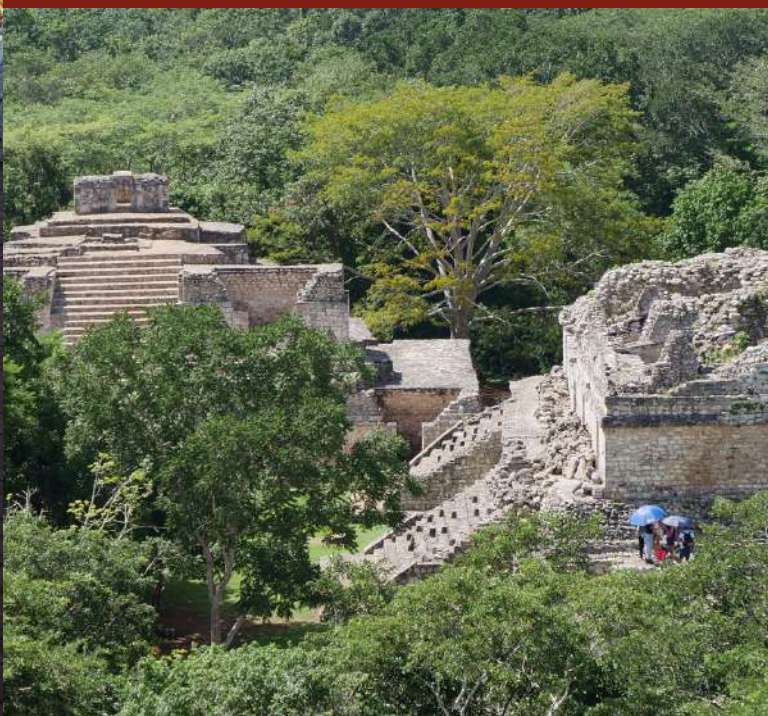

EK BALAM - VALLADOLID

Visitaremos el mercado de la hermosa ciudad colonial de Valladolid. Luego haremos un recorrido panorámica por el centro histórico de esta bellísima ciudad colonial y continuaremos nuestra aventura hacia la majestuosa zona arqueológica de Ek balam.

Para terminar nos refrescaremos en un cenote de agua cristalina y disfrutaremos de un delicioso buffet de comida típica regional.

Incluye:

Transportación R/T